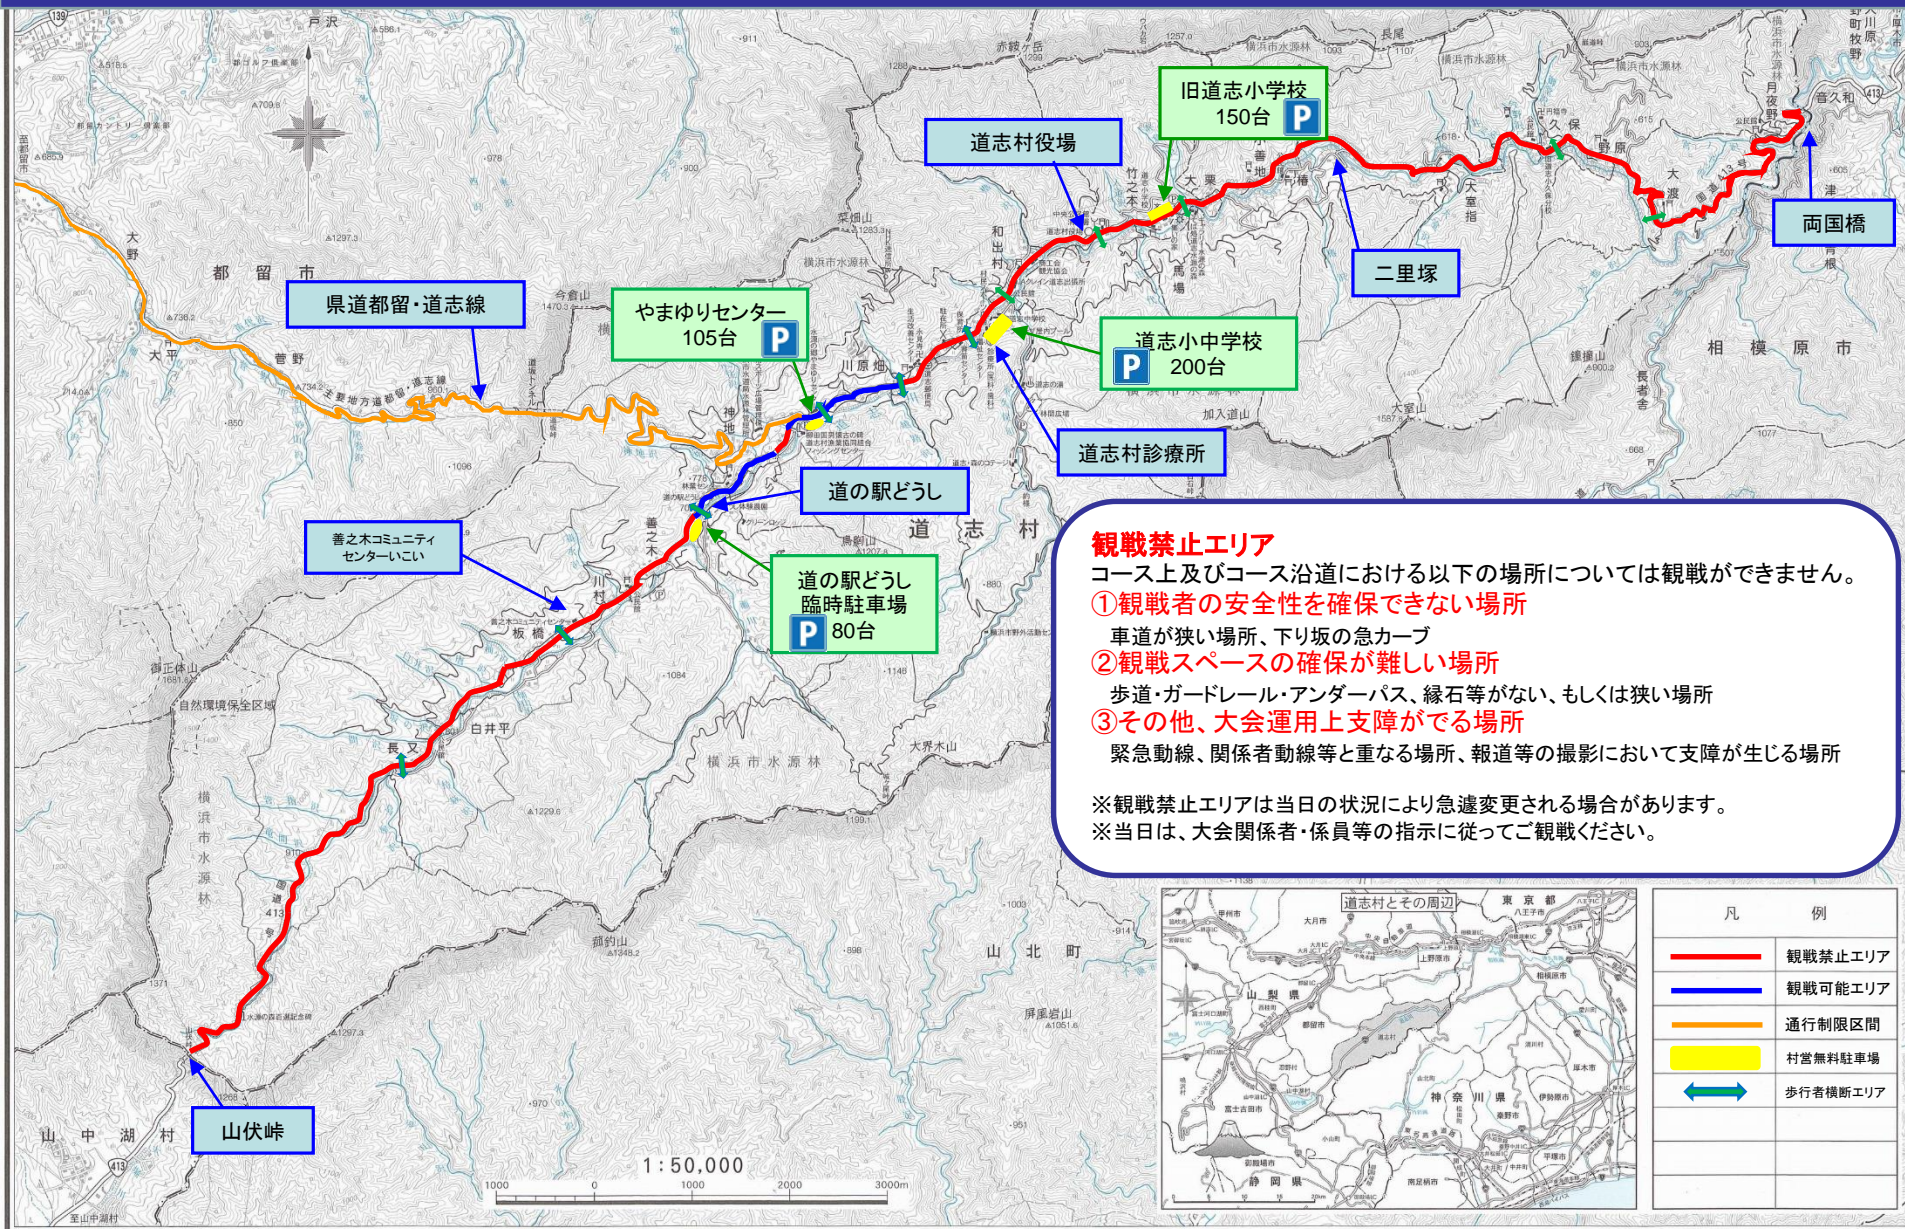

READY STEADY TOKYOー自転車競技(ロード) 道志村観戦情報

観戦禁止エリア
 コース上及びコース沿道における以下の場所については観戦ができません。

- ①観戦者の安全性を確保できない場所
 車道が狭い場所、下り坂の急カーブ
- ②観戦スペースの確保が難しい場所
 歩道・ガードレール・アンダーパス、縁石等がない、もしくは狭い場所
- ③その他、大会運用上支障がでる場所
 緊急動線、関係者動線等と重なる場所、報道等の撮影において支障が生じる場所

※観戦禁止エリアは当日の状況により急遽変更される場合があります。
 ※当日は、大会関係者・係員等の指示に従ってご観戦ください。

凡 例	
—	観戦禁止エリア
—	観戦可能エリア
—	通行制限区間
	村営無料駐車場
↔	歩行者横断エリア