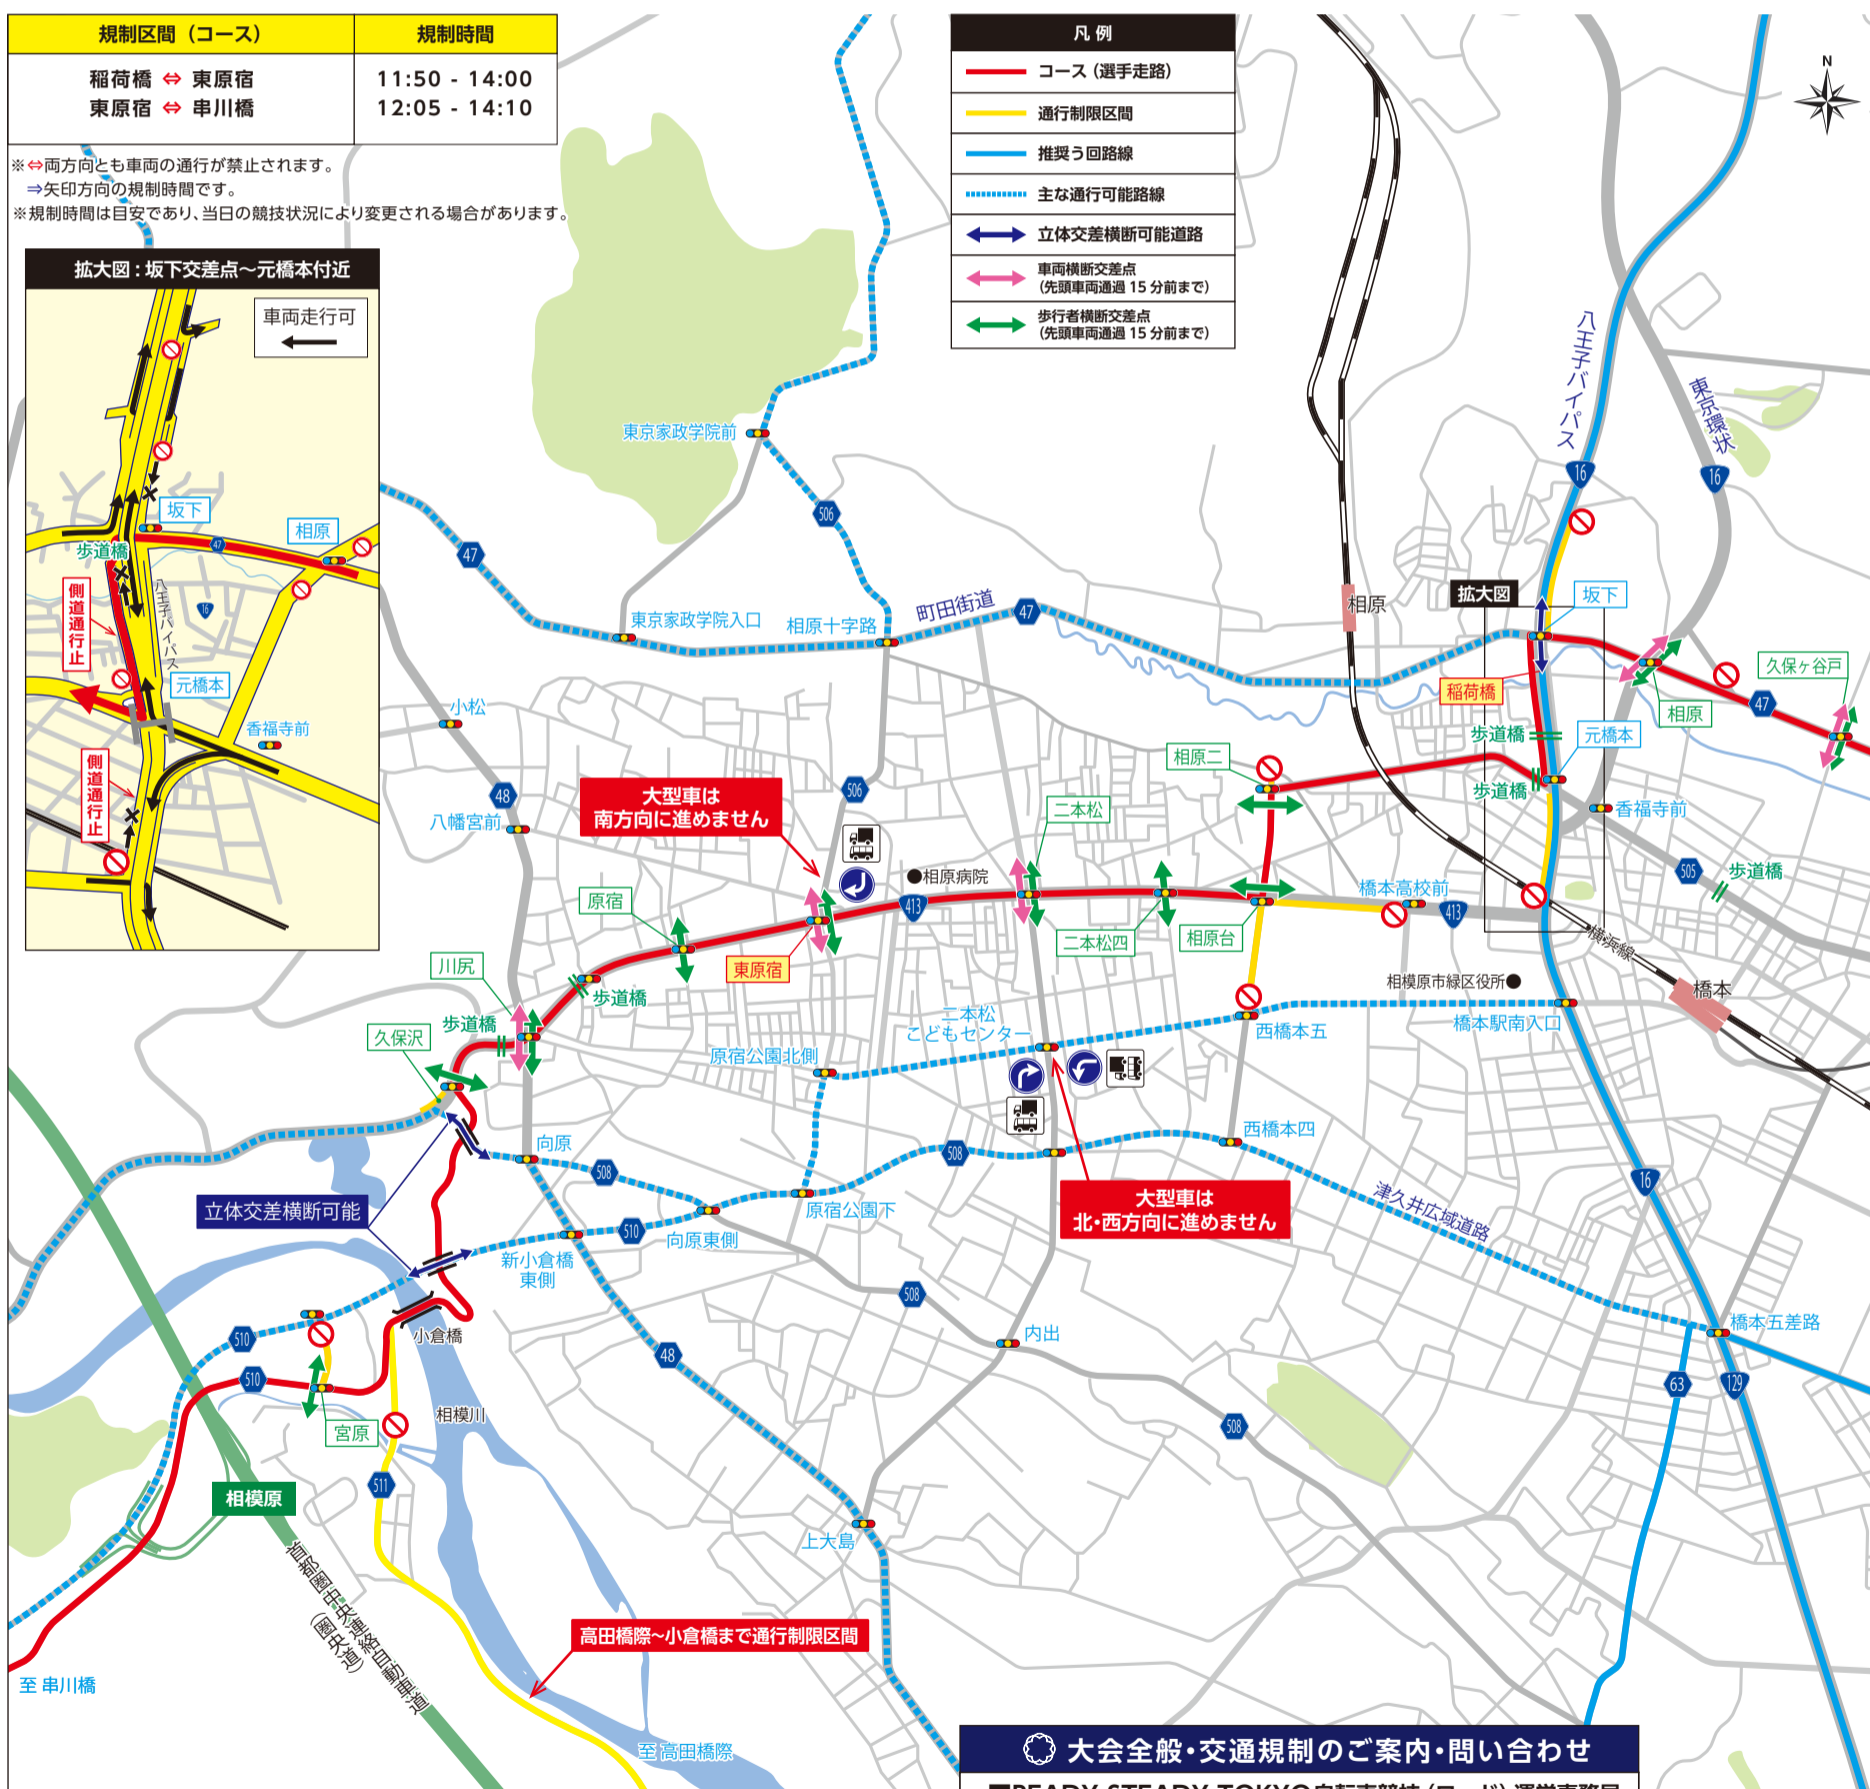

# READY STEADY TOKYO - 自転車競技 (ロード)

2019  
7/21 (日)

## 交通規制のお知らせ

橋本周辺エリア版

交通規制  
予定時間 11:50 ~ 14:10

スタート (12:00) : 武蔵野の森公園 (東京) ⇒ フィニッシュ : 富士スピードウェイ (静岡)

大会コース及び周辺道路は大変混雑しますので、車でのお出かけはご遠慮ください。  
ご迷惑をおかけしますが、皆さまのご理解とご協力をお願いします。

### 沿道で観戦される皆様へ

- ・コース沿道において観戦できない場所があります。係員の指示に従って観戦ください。
- ・コース上にある歩道橋・陸橋等での観戦はできません。
- ・当日は公共交通機関 (電車・バス・タクシー) をご利用ください。マイカー等のご利用はご遠慮願います。
- ・車道 (コース) に身体を乗り出して観戦することは、とても危険ですのでおやめください。
- ・コース周辺等の商業施設、店舗、私有地等への目的外利用・立ち入りなどはご遠慮ください。
- ・近隣住民、事業者等への迷惑となる行為は慎むようお願いいたします。

東京2020オリンピック・パラリンピック自転車競技(ロード)開催!  
【オリンピック】 2020年7月25日(土)～26日(日)・29日(水)  
【パラリンピック】 2020年9月1日(火)～4日(金)

大会全般・交通規制のご案内・問い合わせ  
READY STEADY TOKYO自転車競技(ロード)運営事務局  
TEL : 03-5809-9861

受付時間  
10:00～17:00 ※土日、祝日を除く  
10:00～20:00 ※7月13日(土)～7月20日(土)  
9:00～18:00 ※7月21日(日)