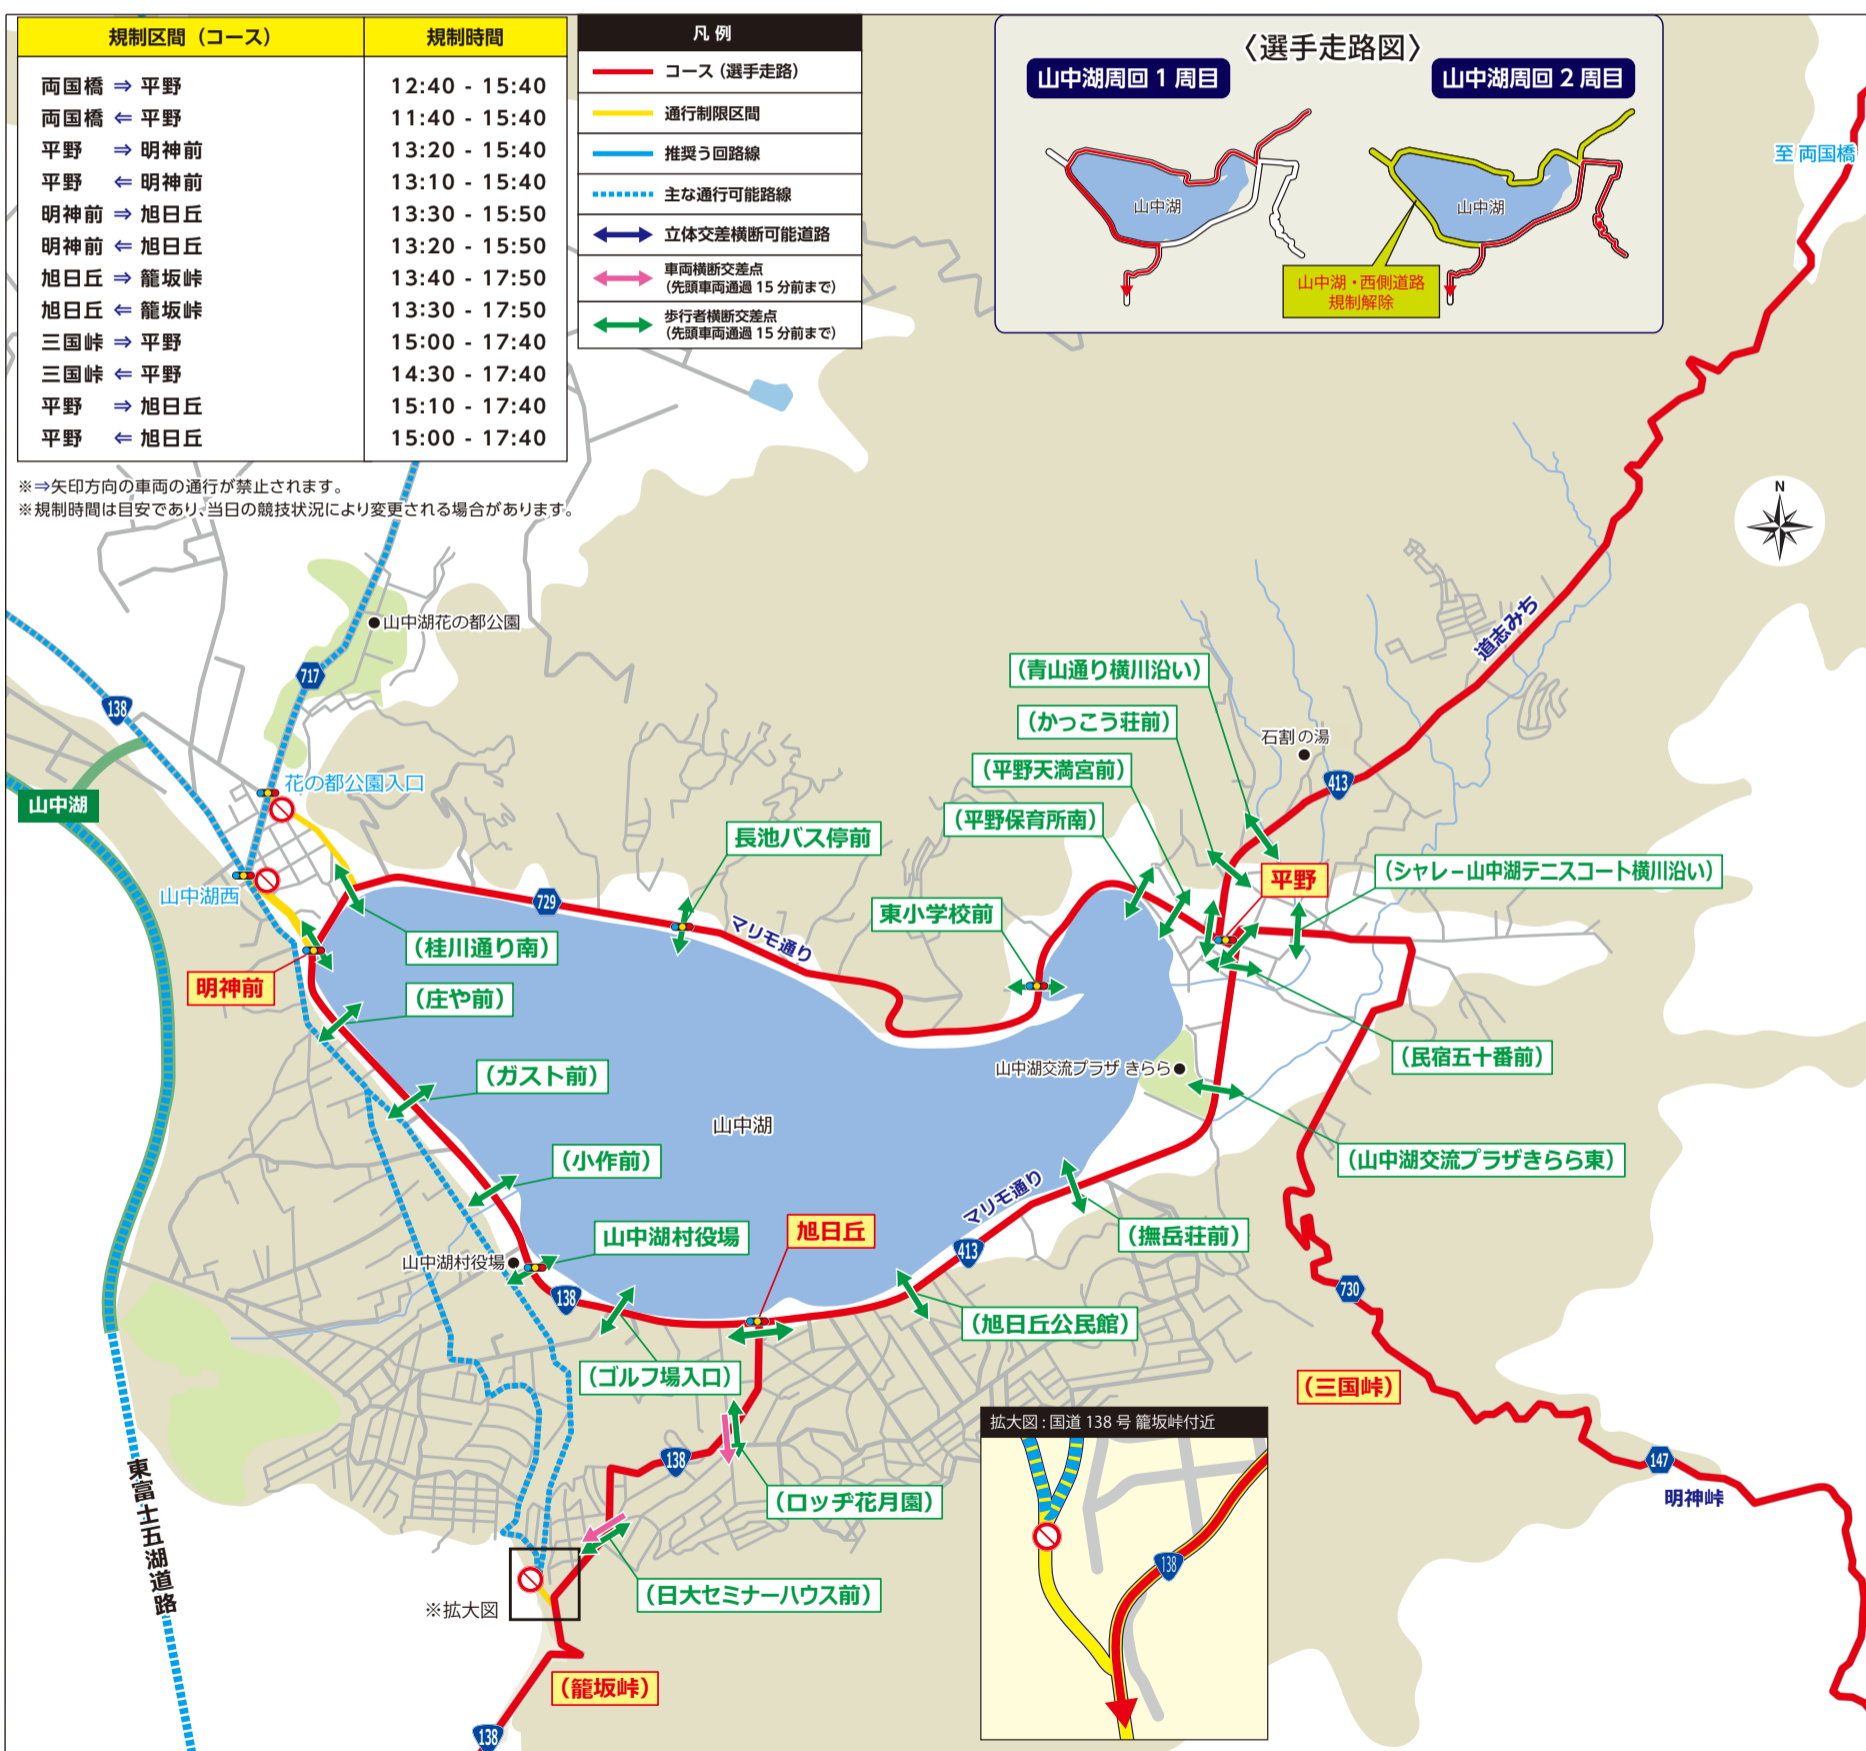

READY STEADY TOKYO - 自転車競技 (ロード)

2019
7/21 (日)

交通規制のお知らせ

山中湖村版

交通規制
予定時間 11:40 ~ 17:50

スタート (12:00): 武蔵野の森公園 (東京) ⇒ フィニッシュ: 富士スピードウェイ (静岡)

大会コース及び周辺道路は大変混雑しますので、車でのお出かけはご遠慮ください。
ご迷惑をおかけしますが、皆さまのご理解とご協力をお願いします。

交通規制時のお願い

お願い

- コース及びコース周辺一部の道路は車両 (自転車等含む)、歩行者の通行が禁止されます。う回路等をご利用下さい。
- 車両 (自転車等含む)、歩行者のコース横断も規制されます。
- ※当日、コース上に車両 (自転車等含む)、歩行者の横断するポイントを設けています。係員の指示に従ってご利用下さい。
- 交通規制区域は交通規制状況等により変更される場合があります。
- 規制時間は目安であり、当日の競技状況により変更される場合があります。

沿道で観戦される皆様へ

- コース沿道において観戦できない場所があります。係員の指示に従って観戦ください。
- コース上にある歩道橋・陸橋等での観戦はできません。
- 当日は公共交通機関 (電車・バス・タクシー) をご利用ください。マイカー等のご利用はご遠慮願います。
- 車道 (コース) に身体を乗り出して観戦することは、とても危険ですのでおやめください。
- コース周辺等の商業施設、店舗、私有地等への目的外利用・立ち入りなどはご遠慮ください。
- 近隣住民、事業者等への迷惑となる行為は慎むようお願いします。

【オリンピック】 2020年7月25日 (土) ~ 26日 (日)・29日 (水)
 【パラリンピック】 2020年9月1日 (火) ~ 4日 (金)