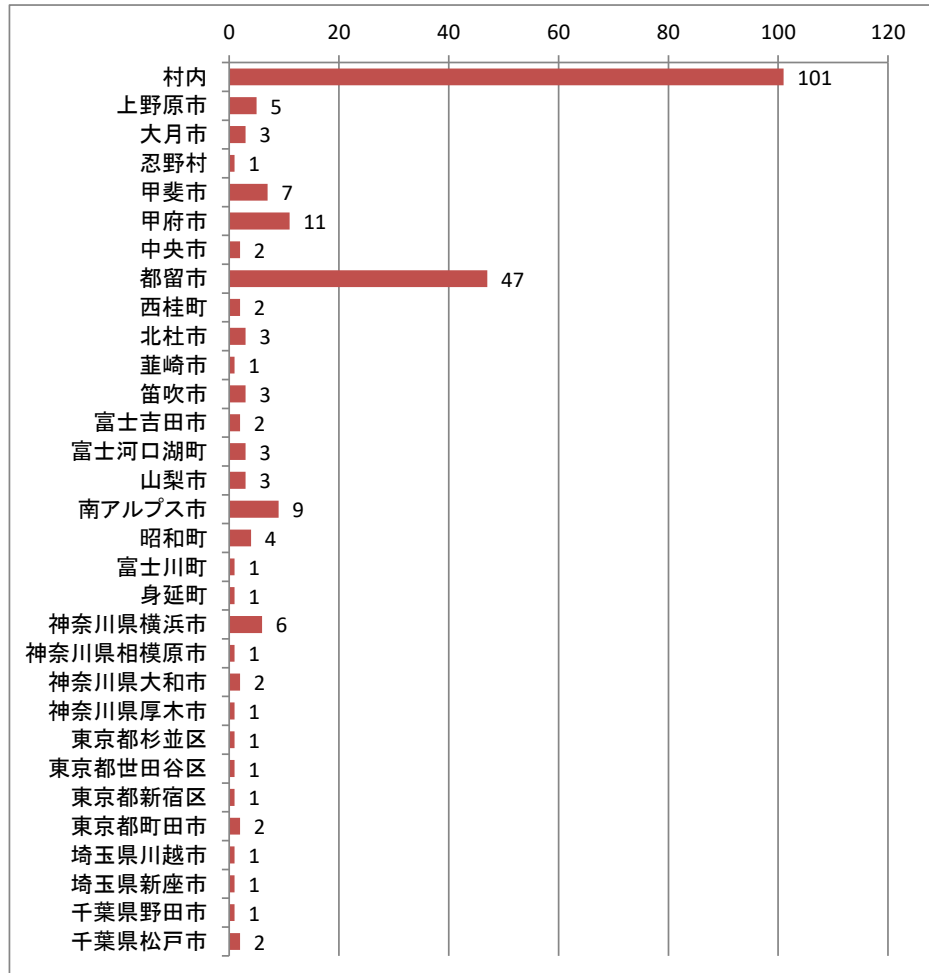

コースサポーター応募状況

平成31年4月26日現在

○応募状況

募集人員	200名程度	応募状況	229	応募/募集	114.50%
------	--------	------	-----	-------	---------

○年代別

10代	10
20代	14
30代	22
40代	66
50代	44
60代	51
70代	21
80代	1
計	229

応募の状況を年代別にみると、40代が最も多く66人(28.8%)に達している。次いで60代が51人(22.3%)、50代が44人(19.2%)となっている。60代以上は73名(31.9%)で、48人が65歳以上の高齢者であり、うち6人が後期高齢者である。若年層の応募は、10代が10人(4.4%)、20代が14人(6.1%)、30代が22人(9.6%)となっており、高校生の応募は、6名である。

○男女別

男	147
女	82
計	229

応募の状況を男女別にみると、男性が147名(64.2%)、女性が82名(35.8%)となっている。

○県内・県外の別

県内	209
県外	20
計	229

応募者の状況を県内・県外別にみると、県内が209名(91.3%)、県外が20名(8.7%)となっている。

○居住地別

村内	101
上野原市	5
大月市	3
忍野村	1
甲斐市	7
甲府市	11
中央市	2
都留市	47
西桂町	2
北杜市	3
韮崎市	1
笛吹市	3
富士吉田市	2
富士河口湖町	3
山梨市	3
南アルプス市	9
昭和町	4
富士川町	1
身延町	1
神奈川県横浜市	6
神奈川県相模原市	1
神奈川県大和市	2
神奈川県厚木市	1
東京都杉並区	1
東京都世田谷区	1
東京都新宿区	1
東京都町田市	2
埼玉県川越市	1
埼玉県新座市	1
千葉県野田市	1
千葉県松戸市	2
計	229

応募者の居住地を市町村別にみると、村内が101名(44.1%)、都留市が47名(20.5%)、甲府市11名(4.8%)となっている。