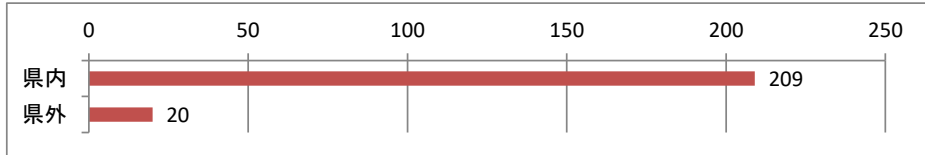

コースサポーター応募状況

平成31年4月26日現在

○応募状況

募集人員	200名程度	応募状況	229	応募/募集	114.50%
------	--------	------	-----	-------	---------

○年代別

10代	10
20代	14
30代	22
40代	66
50代	44
60代	51
70代	21
80代	1
計	229

応募の状況を年代別にみると、40代が最も多く66人(28.8%)に達している。次いで60代が51人(22.3%)、50代が44人(19.2%)となっている。60代以上は73名(31.9%)で、48人が65歳以上の高齢者であり、うち6人が後期高齢者である。若年層の応募は、10代が10人(4.4%)、20代が14人(6.1%)、30代が22人(9.6%)となっており、高校生の応募は、6名である。

○男女別

男	147
女	82
計	229

応募の状況を男女別にみると、男性が147名(64.2%)、女性が82名(35.8%)となっている。

○県内・県外の別

県内	209
県外	20
計	229

応募者の状況を県内・県外別にみると、県内が209名(91.3%)、県外が20名(8.7%)となっている。

○居住地別

村内	101
上野原市	5
大月市	3
忍野村	1
甲斐市	7
甲府市	11
中央市	2
都留市	47
西桂町	2
北杜市	3
韮崎市	1
笛吹市	3
富士吉田市	2
富士河口湖町	3
山梨市	3
南アルプス市	9
昭和町	4
富士川町	1
身延町	1
神奈川県横浜市	6
神奈川県相模原市	1
神奈川県大和市	2
神奈川県厚木市	1
東京都杉並区	1
東京都世田谷区	1
東京都新宿区	1
東京都町田市	2
埼玉県川越市	1
埼玉県新座市	1
千葉県野田市	1
千葉県松戸市	2
計	229