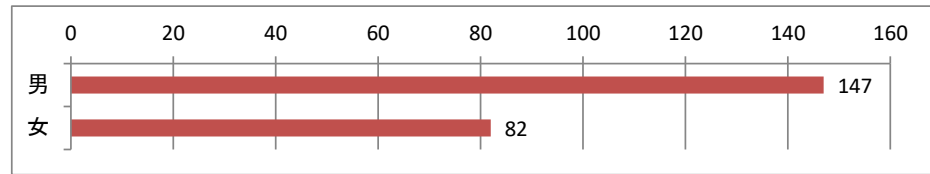

○男女別

男	147
女	82
計	229

応募の状況を男女別にみると、男性が147名(64.2%)、女性が82名(35.8%)となっている。