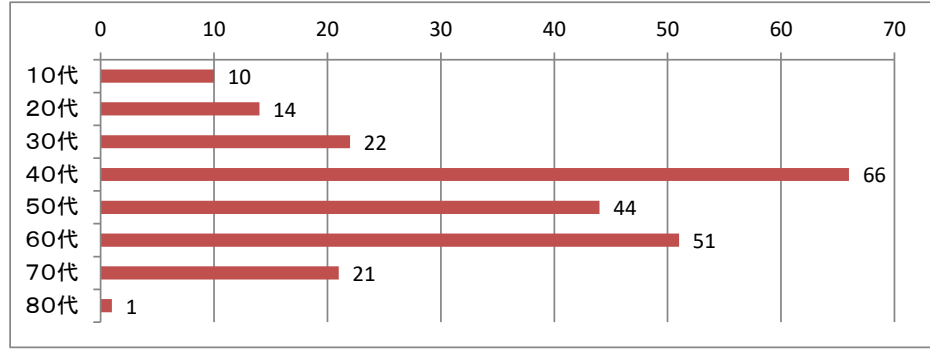

コースサポーター応募状況

平成31年4月26日現在

○応募状況

募集人員	200名程度	応募状況	229	応募/募集	114.50%
------	--------	------	-----	-------	---------

○年代別

10代	10
20代	14
30代	22
40代	66
50代	44
60代	51
70代	21
80代	1
計	229

応募の状況を年代別にみると、40代が最も多く66人(28.8%)に達している。次いで60代が51人(22.3%)、50代が44人(19.2%)となっている。60代以上は73名(31.9%)で、48人が65歳以上の高齢者であり、うち6人が後期高齢者である。若年層の応募は、10代が10人(4.4%)、20代が14人(6.1%)、30代が22人(9.6%)となっており、高校生の応募は、6名である。

○男女別

男	147
女	82
計	229

応募の状況を男女別にみると、男性が147名(64.2%)、女性が82名(35.8%)となっている。

○県内・県外の別

県内	209
県外	20
計	229

応募者の状況を県内・県外別にみると、県内が209名(91.3%)、県外が20名(8.7%)となっている。

○居住地別

村内	101
上野原市	5
大月市	3
忍野村	1
甲斐市	7
甲府市	11
中央市	2
都留市	47
西桂町	2
北杜市	3
韮崎市	1
笛吹市	3
富士吉田市	2
富士河口湖町	3
山梨市	3
南アルプス市	9
昭和町	4
富士川町	1
身延町	1
神奈川県横浜市	6
神奈川県相模原市	1
神奈川県大和市	2
神奈川県厚木市	1
東京都杉並区	1
東京都世田谷区	1
東京都新宿区	1
東京都町田市	2
埼玉県川越市	1
埼玉県新座市	1
千葉県野田市	1
千葉県松戸市	2
計	229